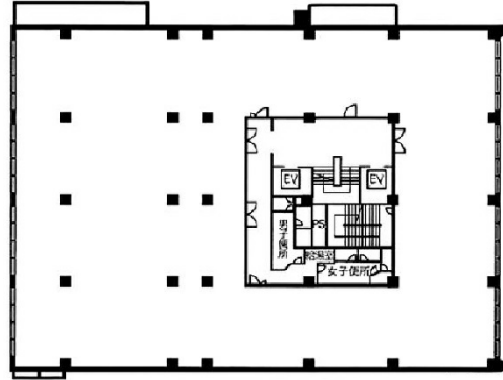

# 塩崎ビル 地下2階24坪

東京都千代田区平河町2-7-1

## 物件MAP

賃貸条件	
月額賃料	相談
坪数	24坪
坪単価	相談
共益費	無し
礼金	無し
敷金（保証金）	相談
階数	B2階
入居可能日	即日

ビル情報	
所在地	東京都千代田区平河町2-7-1
最寄り駅	東京メトロ半蔵門線 永田町駅 徒歩1分 東京メトロ南北線 永田町駅 徒歩1分 東京メトロ有楽町線 永田町駅 徒歩1分
エリア	麹町・番町・市ヶ谷エリア
竣工	1963年9月
耐震	耐震補強済
階数	地上7階
用途	事務所
構造	S造