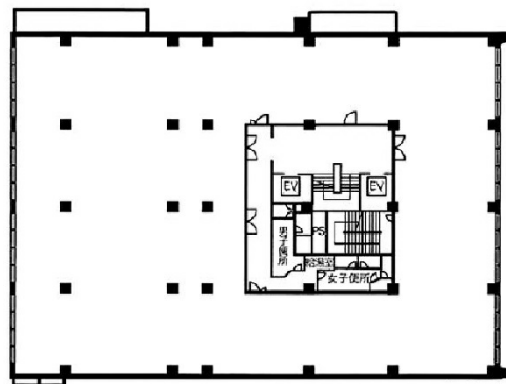

塩崎ビル 地下2階24坪

東京都千代田区平河町2-7-1

物件MAP

賃貸条件	
月額賃料	相談
坪数	24坪
坪単価	相談
共益費	無し
礼金	無し
敷金（保証金）	相談
階数	B2階
入居可能日	即日

ビル情報	
所在地	東京都千代田区平河町2-7-1
最寄り駅	東京メトロ半蔵門線 永田町駅 徒歩1分 東京メトロ南北線 永田町駅 徒歩1分 東京メトロ有楽町線 永田町駅 徒歩1分
エリア	麹町・番町・市ヶ谷エリア
竣工	1963年9月
耐震	耐震補強済
階数	地上7階
用途	事務所
構造	S造

設備情報	
エレベーター	1基
空調	個別空調
OAフロア	OAフロア
基準階天井高	
光ファイバー	有り
トイレ	男女別・室外
セキュリティ	有り
駐車場	有り

事務所移転の簡単検索サイト

Quick Service

クイックサービス

塩崎ビル 地下2階24坪 東京都千代田区平河町2-7-1

麹町・番町・市ヶ谷エリア（ビルID：0017092）の賃貸オフィス

貸事務所・レンタルオフィス・オフィス移転ならQuickService