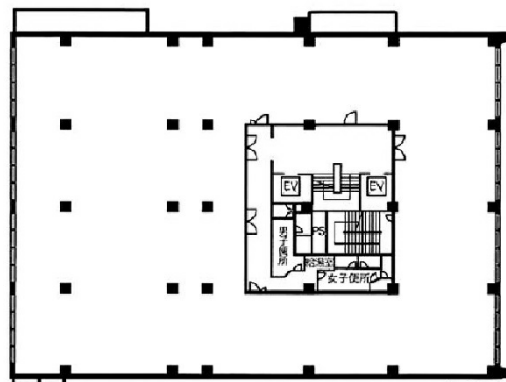

塩崎ビル 地下2階24坪

東京都千代田区平河町2-7-1

物件MAP

賃貸条件	
月額賃料	相談
坪数	24坪
坪単価	相談
共益費	無し
礼金	無し
敷金（保証金）	相談
階数	B2階
入居可能日	即日

ビル情報	
所在地	東京都千代田区平河町2-7-1
最寄り駅	東京メトロ半蔵門線 永田町駅 徒歩1分 東京メトロ南北線 永田町駅 徒歩1分 東京メトロ有楽町線 永田町駅 徒歩1分
エリア	麹町・番町・市ヶ谷エリア
竣工	1963年9月
耐震	耐震補強済
階数	地上7階
用途	事務所
構造	S造

設備情報	
エレベーター	1基
空調	個別空調
OAフロア	OAフロア
基準階天井高	
光ファイバー	有り
トイレ	男女別・室外
セキュリティ	有り
駐車場	有り

事務所移転の簡単検索サイト

Quick Service

クイックサービス

塩崎ビル 地下2階24坪 東京都千代田区平河町2-7-1

麹町・番町・市ヶ谷エリア（ビルID：0017092）の賃貸オフィス

貸事務所・レンタルオフィス・オフィス移転ならQuickService