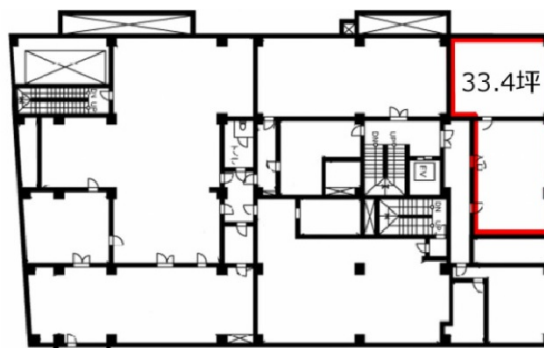

塩崎ビル 地下1階33.4坪

東京都千代田区平河町2-7-1

物件MAP

賃貸条件	
月額賃料	相談
坪数	33.4坪
坪単価	相談
共益費	無し
礼金	無し
敷金（保証金）	相談
階数	B1階
入居可能日	即日

ビル情報	
所在地	東京都千代田区平河町2-7-1
最寄り駅	東京メトロ半蔵門線 永田町駅 徒歩1分 東京メトロ南北線 永田町駅 徒歩1分 東京メトロ有楽町線 永田町駅 徒歩1分
エリア	麹町・番町・市ヶ谷エリア
竣工	1963年9月
耐震	耐震補強済
階数	地上7階
用途	事務所
構造	S造

設備情報	
エレベーター	1基
空調	個別空調
OAフロア	OAフロア
基準階天井高	
光ファイバー	有り
トイレ	男女別・室外
セキュリティ	有り
駐車場	有り