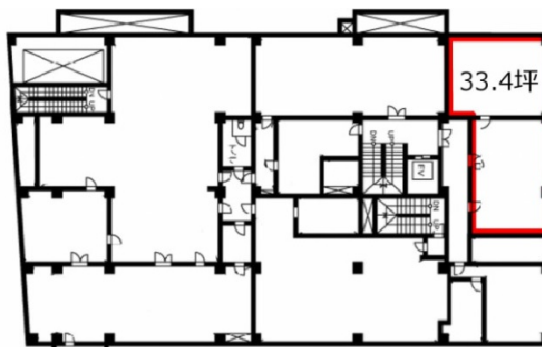

塩崎ビル 地下1階33.4坪

東京都千代田区平河町2-7-1

物件MAP

賃貸条件	
月額賃料	相談
坪数	33.4坪
坪単価	相談
共益費	無し
礼金	無し
敷金（保証金）	相談
階数	B1階
入居可能日	即日
ビル情報	
所在地	東京都千代田区平河町2-7-1
最寄り駅	東京メトロ半蔵門線 永田町駅 徒歩1分 東京メトロ南北線 永田町駅 徒歩1分 東京メトロ有楽町線 永田町駅 徒歩1分
エリア	麹町・番町・市ヶ谷エリア
竣工	1963年9月
耐震	耐震補強済
階数	地上7階
用途	事務所
構造	S造
設備情報	
エレベーター	1基
空調	個別空調
OAフロア	OAフロア
基準階天井高	
光ファイバー	有り
トイレ	男女別・室外
セキュリティ	有り
駐車場	有り

事務所移転の簡単検索サイト

Quick Service

クイックサービス

塩崎ビル 地下1階33.4坪 東京都千代田区平河町2-7-1

麹町・番町・市ヶ谷エリア（ビルID：0017092）の賃貸オフィス

貸事務所・レンタルオフィス・オフィス移転ならQuickService

物件詳細はこちらから

0120-55-2620