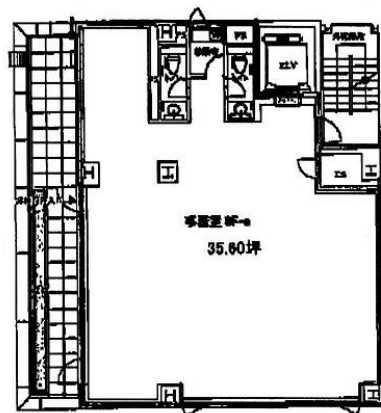

# VORT平河町II 8階34.69坪

東京都千代田区平河町2-4-5

## 物件MAP

賃貸条件	
月額賃料	相談
坪数	34.69坪
坪単価	相談
共益費	相談
礼金	無し
敷金（保証金）	4ヶ月
階数	8階（売買可）
入居可能日	即日

ビル情報	
所在地	東京都千代田区平河町2-4-5
最寄り駅	東京メトロ有楽町線 麴町駅 徒歩2分 東京メトロ半蔵門線 永田町駅 徒歩5分 東京メトロ半蔵門線 半蔵門駅 徒歩6分
エリア	麴町・番町・市ヶ谷エリア
竣工	2004年3月
耐震	新耐震基準
階数	地上9階 地下1階
用途	事務所
構造	S造

設備情報	
エレベーター	1基
空調	個別空調
OAフロア	
基準階天井高	2,520mm
光ファイバー	有り
トイレ	男女別・室外
セキュリティ	有り
駐車場	無し