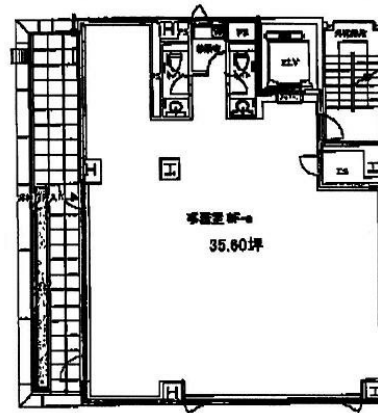

VORT平河町II 8階34.69坪

東京都千代田区平河町2-4-5

物件MAP

賃貸条件	
月額賃料	相談
坪数	34.69坪
坪単価	相談
共益費	相談
礼金	無し
敷金（保証金）	4ヶ月
階数	8階（売買可）
入居可能日	即日

ビル情報	
所在地	東京都千代田区平河町2-4-5
最寄り駅	東京メトロ有楽町線 麴町駅 徒歩2分 東京メトロ半蔵門線 永田町駅 徒歩5分 東京メトロ半蔵門線 半蔵門駅 徒歩6分
エリア	麴町・番町・市ヶ谷エリア
竣工	2004年3月
耐震	新耐震基準
階数	地上9階 地下1階
用途	事務所
構造	S造

設備情報	
エレベーター	1基
空調	個別空調
OAフロア	
基準階天井高	2,520mm
光ファイバー	有り
トイレ	男女別・室外
セキュリティ	有り
駐車場	無し

事務所移転の簡単検索サイト

Quick Service

クイックサービス

VORT平河町II 8階34.69坪 東京都千代田区平河町2-4-5

麴町・番町・市ヶ谷エリア（ビルID：0017085）の賃貸オフィス

貸事務所・レンタルオフィス・オフィス移転なら**QuickService**