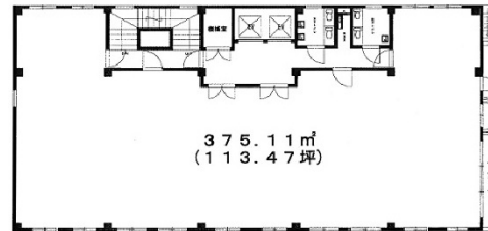

平河中央ビル 3階54.37坪

東京都千代田区平河町2-4-16

物件MAP

賃貸条件	
月額賃料	815,550円（税別）
坪数	54.37坪
坪単価	15,000円（税別）
共益費	賃料に含む
礼金	1ヶ月
敷金（保証金）	6ヶ月
階数	3階（303）
入居可能日	即日

ビル情報	
所在地	東京都千代田区平河町2-4-16
最寄り駅	東京メトロ半蔵門線 永田町駅 徒歩3分 東京メトロ半蔵門線 半蔵門駅 徒歩6分 東京メトロ有楽町線 麴町駅 徒歩9分
エリア	麴町・番町・市ヶ谷エリア
竣工	1987年3月
耐震	新耐震基準
階数	地上6階
用途	事務所
構造	RC造

設備情報	
エレベーター	2基
空調	個別空調
OAフロア	OAフロア
基準階天井高	
光ファイバー	有り
トイレ	男女別・室外
セキュリティ	有り
駐車場	有り