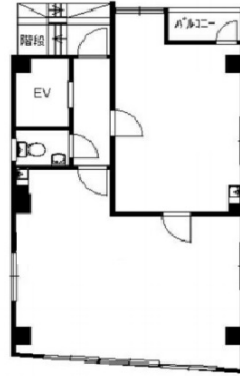

愛三ビル 6階23.23坪

東京都千代田区平河町1-9-3

物件MAP

賃貸条件	
月額賃料	260,000円 (税別)
坪数	23.23坪
坪単価	11,192円 (税別)
共益費	賃料に含む
礼金	無し
敷金 (保証金)	6ヶ月
階数	6階 (A+B)
入居可能日	即日

ビル情報	
所在地	東京都千代田区平河町1-9-3
最寄り駅	東京メトロ南北線 永田町駅 徒歩5分 東京メトロ半蔵門線 半蔵門駅 徒歩6分 東京メトロ有楽町線 麴町駅 徒歩6分 東京メトロ丸ノ内線 赤坂見附駅 徒歩9分
エリア	麴町・番町・市ヶ谷エリア
竣工	1975年1月
耐震	旧耐震基準
階数	地上8階
用途	事務所
構造	S造

設備情報	
エレベーター	1基
空調	個別空調
OAフロア	タイルカーペット
基準階天井高	
光ファイバー	有り
トイレ	男女共用・室内
セキュリティ	無し
駐車場	無し