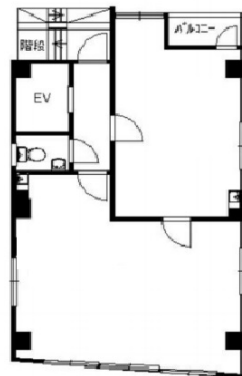

愛三ビル 6階23.23坪

東京都千代田区平河町1-9-3

物件MAP

賃貸条件	
月額賃料	260,000円 (税別)
坪数	23.23坪
坪単価	11,192円 (税別)
共益費	賃料に含む
礼金	無し
敷金 (保証金)	6ヶ月
階数	6階 (A+B)
入居可能日	即日

ビル情報	
所在地	東京都千代田区平河町1-9-3
最寄り駅	東京メトロ南北線 永田町駅 徒歩5分 東京メトロ半蔵門線 半蔵門駅 徒歩6分 東京メトロ有楽町線 麴町駅 徒歩6分 東京メトロ丸ノ内線 赤坂見附駅 徒歩9分
エリア	麴町・番町・市ヶ谷エリア
竣工	1975年1月
耐震	旧耐震基準
階数	地上8階
用途	事務所
構造	S造

設備情報	
エレベーター	1基
空調	個別空調
OAフロア	タイルカーペット
基準階天井高	
光ファイバー	有り
トイレ	男女共用・室内
セキュリティ	無し
駐車場	無し

事務所移転の簡単検索サイト

Quick Service

クイックサービス

愛三ビル 6階23.23坪 東京都千代田区平河町1-9-3

麴町・番町・市ヶ谷エリア (ビルID: 0017055) の賃貸オフィス

貸事務所・レンタルオフィス・オフィス移転ならQuickService