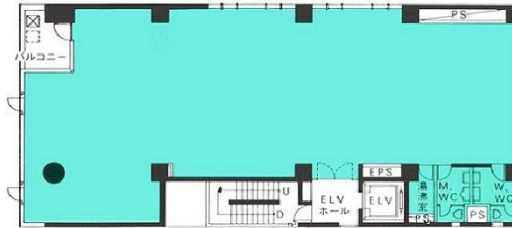

平河町辻田ビル 3階61.67坪

東京都千代田区平河町1-7-20

物件MAP

賃貸条件	
月額賃料	相談
坪数	61.67坪
坪単価	相談
共益費	185,010円
礼金	無し
敷金（保証金）	8ヶ月
階数	3階
入居可能日	即日

ビル情報	
所在地	東京都千代田区平河町1-7-20
最寄り駅	東京メトロ半蔵門線 半蔵門駅 徒歩2分 東京メトロ有楽町線 麴町駅 徒歩5分
エリア	麴町・番町・市ヶ谷エリア
竣工	1984年11月
耐震	新耐震基準
階数	地上9階 地下1階
用途	事務所
構造	SRC造

設備情報	
エレベーター	1基
空調	個別空調
OAフロア	OAフロア
基準階天井高	2,450mm
光ファイバー	有り
トイレ	男女別・室内
セキュリティ	有り
駐車場	無し

事務所移転の簡単検索サイト

Quick Service

クイックサービス

平河町辻田ビル 3階61.67坪 東京都千代田区平河町1-7-20

麴町・番町・市ヶ谷エリア（ビルID：0017047）の賃貸オフィス

貸事務所・レンタルオフィス・オフィス移転なら**QuickService**