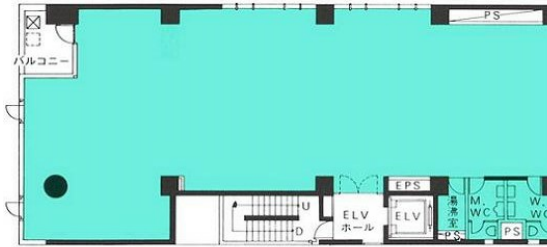

平河町辻田ビル 2階61.67坪

東京都千代田区平河町1-7-20

物件MAP

賃貸条件	
月額賃料	相談
坪数	61.67坪
坪単価	相談
共益費	185,010円
礼金	無し
敷金（保証金）	8ヶ月
階数	2階
入居可能日	即日

ビル情報	
所在地	東京都千代田区平河町1-7-20
最寄り駅	東京メトロ半蔵門線 半蔵門駅 徒歩2分 東京メトロ有楽町線 麴町駅 徒歩5分
エリア	麴町・番町・市ヶ谷エリア
竣工	1984年11月
耐震	新耐震基準
階数	地上9階 地下1階
用途	事務所
構造	SRC造

設備情報	
エレベーター	1基
空調	個別空調
OAフロア	OAフロア
基準階天井高	2,450mm
光ファイバー	有り
トイレ	男女別・室内
セキュリティ	有り
駐車場	無し

事務所移転の簡単検索サイト

Quick Service

クイックサービス

平河町辻田ビル 2階61.67坪 東京都千代田区平河町1-7-20

麴町・番町・市ヶ谷エリア（ビルID：0017047）の賃貸オフィス

貸事務所・レンタルオフィス・オフィス移転ならQuickService