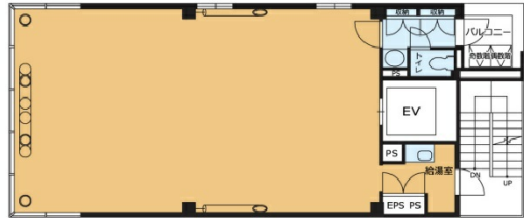

# VORT麹町II 9階24.94坪

東京都千代田区平河町1-4-14

## 物件MAP

賃貸条件	
月額賃料	相談
坪数	24.94坪
坪単価	相談
共益費	相談
礼金	1ヶ月
敷金（保証金）	4ヶ月
階数	9階
入居可能日	2024年8月

ビル情報	
所在地	東京都千代田区平河町1-4-14
最寄り駅	東京メトロ有楽町線 麹町駅 徒歩3分 東京メトロ半蔵門線 半蔵門駅 徒歩4分 東京メトロ南北線 永田町駅 徒歩6分 東京メトロ半蔵門線 永田町駅 徒歩7分 東京メトロ丸ノ内線 赤坂見附駅 徒歩9分