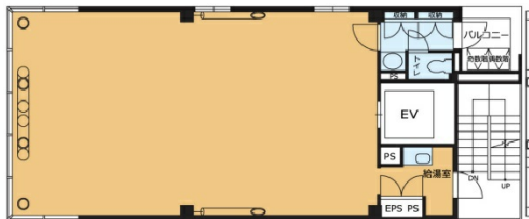

VORT麹町II 9階24.94坪

東京都千代田区平河町1-4-14

物件MAP

賃貸条件	
月額賃料	相談
坪数	24.94坪
坪単価	相談
共益費	相談
礼金	1ヶ月
敷金（保証金）	4ヶ月
階数	9階
入居可能日	2024年8月

ビル情報	
所在地	東京都千代田区平河町1-4-14
最寄り駅	東京メトロ有楽町線 麹町駅 徒歩3分 東京メトロ半蔵門線 半蔵門駅 徒歩4分 東京メトロ南北線 永田町駅 徒歩6分 東京メトロ半蔵門線 永田町駅 徒歩7分 東京メトロ丸ノ内線 赤坂見附駅 徒歩9分
エリア	麹町・番町・市ヶ谷エリア
竣工	2008年8月
耐震	新耐震基準
階数	地上11階 地下1階
用途	事務所
構造	SRC造

設備情報	
エレベーター	1基
空調	個別空調
OAフロア	OAフロア
基準階天井高	2,700mm
光ファイバー	有り
トイレ	男女共用・室内
セキュリティ	有り
駐車場	有り

事務所移転の簡単検索サイト

Quick Service

クイックサービス

VORT麹町II 9階24.94坪 東京都千代田区平河町1-4-14

麹町・番町・市ヶ谷エリア（ビルID：0017033）の賃貸オフィス

貸事務所・レンタルオフィス・オフィス移転なら**QuickService**