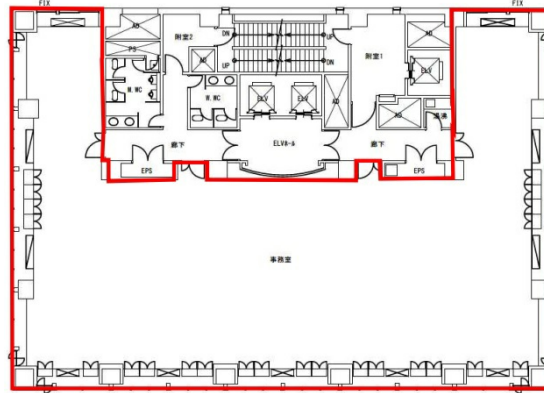

平河町センタービル 5階136.07坪

東京都千代田区平河町1-4-12

物件MAP

賃貸条件	
月額賃料	相談
坪数	136.07坪
坪単価	相談
共益費	賃料に含む
礼金	無し
敷金（保証金）	10ヶ月
階数	5階
入居可能日	即日

ビル情報	
所在地	東京都千代田区平河町1-4-12
最寄り駅	東京メトロ有楽町線 麴町駅 徒歩2分 東京メトロ半蔵門線 半蔵門駅 徒歩5分 JR中央・総武線 四ツ谷駅 徒歩11分
エリア	麴町・番町・市ヶ谷エリア
竣工	1988年3月
耐震	新耐震基準
階数	地上10階 地下3階
用途	事務所
構造	SRC造

設備情報	
エレベーター	3基
空調	個別空調
OAフロア	OAフロア
基準階天井高	2,400mm
光ファイバー	有り
トイレ	男女別・室外
セキュリティ	有り
駐車場	有り