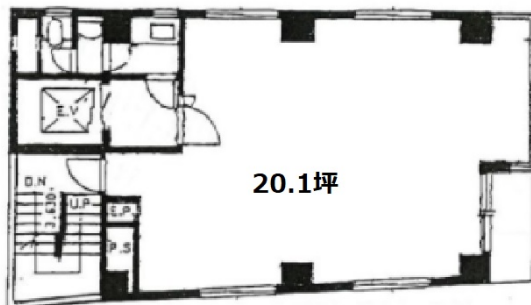

谷口ビル 5階20.1坪

東京都千代田区富士見1-9-21

物件MAP

賃貸条件	
坪数	20.1坪
階数	5階
入居可能日	
ビル情報	
所在地	東京都千代田区富士見1-9-21
最寄り駅	東京メトロ東西線 飯田橋駅 徒歩4分 東京メトロ有楽町線 飯田橋駅 徒歩4分 東京メトロ南北線 飯田橋駅 徒歩4分
エリア	飯田橋・水道橋・神保町エリア
竣工	1984年10月
耐震	新耐震基準
階数	地上6階
用途	事務所/店舗
構造	RC造
設備情報	
エレベーター	1基
空調	個別空調
OAフロア	その他
基準階天井高	
光ファイバー	有り
トイレ	男女共用・室内
セキュリティ	無し
駐車場	無し