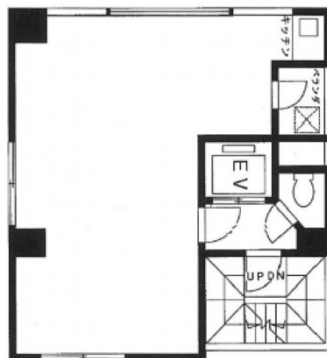

SK飯田橋ビル 6階14.19坪

東京都千代田区飯田橋4-5-12

物件MAP

賃貸条件	
月額賃料	170,000円（税別）
坪数	14.19坪
坪単価	11,980円（税別）
共益費	30,000円
礼金	1ヶ月
敷金（保証金）	6ヶ月
階数	6階
入居可能日	即日

ビル情報	
所在地	東京都千代田区飯田橋4-5-12
最寄り駅	東京メトロ東西線 飯田橋駅 徒歩1分 JR中央・総武線 飯田橋駅 徒歩3分 東京メトロ有楽町線 飯田橋駅 徒歩3分 東京メトロ南北線 飯田橋駅 徒歩3分
エリア	飯田橋・水道橋・神保町エリア
竣工	1993年10月
耐震	新耐震基準
階数	地上8階
用途	事務所
構造	SRC造

設備情報	
エレベーター	1基
空調	個別空調
OAフロア	タイルカーペット
基準階天井高	
光ファイバー	有り
トイレ	男女共用・室外
セキュリティ	有り
駐車場	無し