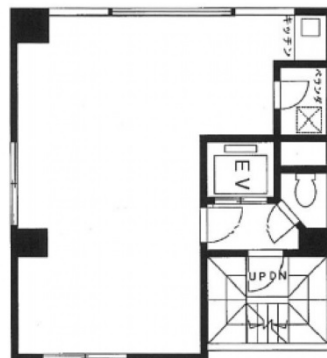

SK飯田橋ビル 6階14.19坪

東京都千代田区飯田橋4-5-12

物件MAP

賃貸条件	
月額賃料	170,000円（税別）
坪数	14.19坪
坪単価	11,980円（税別）
共益費	30,000円
礼金	1ヶ月
敷金（保証金）	6ヶ月
階数	6階
入居可能日	即日

ビル情報	
所在地	東京都千代田区飯田橋4-5-12
最寄り駅	東京メトロ東西線 飯田橋駅 徒歩1分 JR中央・総武線 飯田橋駅 徒歩3分 東京メトロ有楽町線 飯田橋駅 徒歩3分 東京メトロ南北線 飯田橋駅 徒歩3分
エリア	飯田橋・水道橋・神保町エリア
竣工	1993年10月
耐震	新耐震基準
階数	地上8階
用途	事務所
構造	SRC造