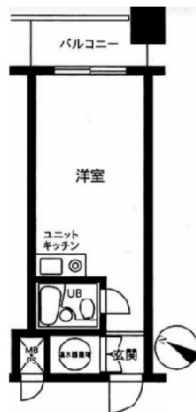

# ダイアパレス飯田橋 4階6.02坪

東京都千代田区飯田橋4-4-9

## 物件MAP

賃貸条件	
月額賃料	80,000円 (税別)
坪数	6.02坪
坪単価	13,289円 (税別)
共益費	無し
礼金	無し
敷金 (保証金)	1ヶ月
階数	4階
入居可能日	即日

ビル情報	
所在地	東京都千代田区飯田橋4-4-9
最寄り駅	東京メトロ東西線 飯田橋駅 徒歩3分 東京メトロ有楽町線 飯田橋駅 徒歩3分 JR中央線(快速) 飯田橋駅 徒歩3分 JR中央・総武線 水道橋駅 徒歩9分 東京メトロ東西線 九段下駅 徒歩9分
エリア	飯田橋・水道橋・神保町エリア
竣工	1983年3月
耐震	新耐震基準
階数	地上8階
用途	事務所
構造	SRC造