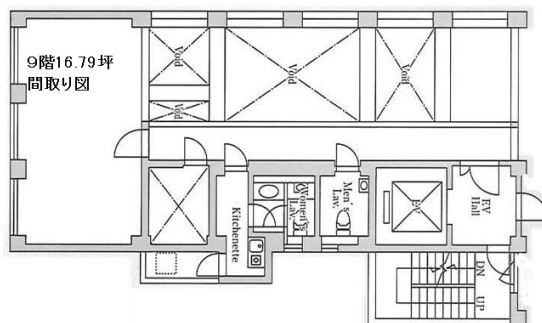

# ヒキタカ飯田橋ビル 9階16.79坪

東京都千代田区飯田橋3-11-15

## 物件MAP

賃貸条件	
坪数	16.79坪
階数	9階
入居可能日	
ビル情報	
所在地	東京都千代田区飯田橋3-11-15
最寄り駅	東京メトロ東西線 飯田橋駅 徒歩3分 JR中央・総武線 飯田橋駅 徒歩3分 JR中央線(快速) 飯田橋駅 徒歩3分
エリア	飯田橋・水道橋・神保町エリア
竣工	1986年12月
耐震	新耐震基準
階数	地上9階
用途	事務所
構造	SRC造
設備情報	
エレベーター	1基
空調	個別空調
OAフロア	タイルカーペット
基準階天井高	2,380mm
光ファイバー	有り
トイレ	男女別・室外
セキュリティ	有り
駐車場	無し