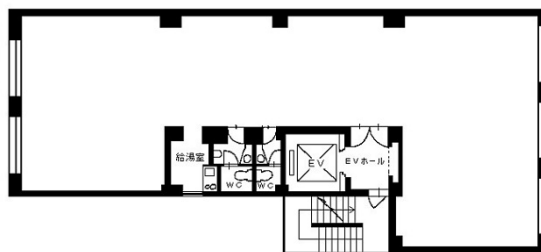

ヒキタカ飯田橋ビル 5階55.57坪

東京都千代田区飯田橋3-11-15

物件MAP

賃貸条件	
月額賃料	相談
坪数	55.57坪
坪単価	相談
共益費	相談
礼金	無し
敷金（保証金）	相談
階数	5階
入居可能日	即日

ビル情報	
所在地	東京都千代田区飯田橋3-11-15
最寄り駅	東京メトロ東西線 飯田橋駅 徒歩3分 JR中央・総武線 飯田橋駅 徒歩3分 JR中央線(快速) 飯田橋駅 徒歩3分
エリア	飯田橋・水道橋・神保町エリア
竣工	1986年12月
耐震	新耐震基準
階数	地上9階
用途	事務所
構造	SRC造

設備情報	
エレベーター	1基
空調	個別空調
OAフロア	タイルカーペット
基準階天井高	2,380mm
光ファイバー	有り
トイレ	男女別・室外
セキュリティ	有り
駐車場	無し

事務所移転の簡単検索サイト

Quick Service

クイックサービス

ヒキタカ飯田橋ビル 5階55.57坪 東京都千代田区飯田橋3-11-15

飯田橋・水道橋・神保町エリア（ビルID：0016948）の賃貸オフィス

貸事務所・レンタルオフィス・オフィス移転ならQuickService