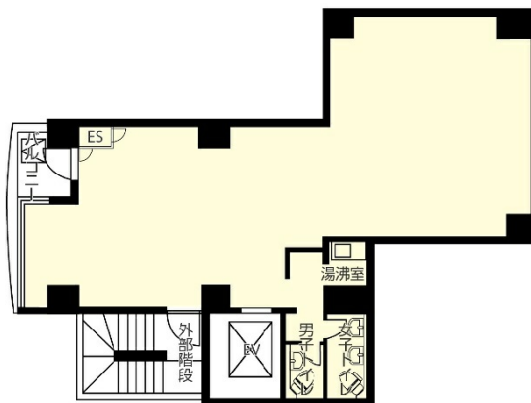

リードシー飯田橋ビル 5階32坪

東京都千代田区飯田橋2-8-3

物件MAP

賃貸条件	
坪数	32坪
階数	5階
入居可能日	
ビル情報	
所在地	東京都千代田区飯田橋2-8-3
最寄り駅	東京メトロ東西線 飯田橋駅 徒歩6分 東京メトロ南北線 飯田橋駅 徒歩6分 東京メトロ有楽町線 飯田橋駅 徒歩6分 都営大江戸線 飯田橋駅 徒歩6分 東京メトロ半蔵門線 九段下駅 徒歩6分
エリア	飯田橋・水道橋・神保町エリア
竣工	1988年4月
耐震	新耐震基準
階数	地上10階
用途	事務所
構造	SRC造
設備情報	
エレベーター	1基
空調	個別空調
OAフロア	タイルカーペット
基準階天井高	2,400mm
光ファイバー	有り
トイレ	男女別・室外
セキュリティ	有り
駐車場	有り