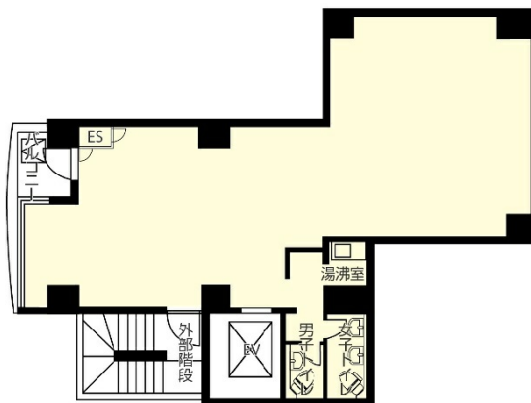

リードシー飯田橋ビル 6階32坪

東京都千代田区飯田橋2-8-3

物件MAP

| 賃貸条件 | |
|--------|---|
| 坪数 | 32坪 |
| 階数 | 6階 |
| 入居可能日 | |
| ビル情報 | |
| 所在地 | 東京都千代田区飯田橋2-8-3 |
| 最寄り駅 | 東京メトロ東西線 飯田橋駅 徒歩3分 東京メトロ南北線 飯田橋駅 徒歩3分 東京メトロ有楽町線 飯田橋駅 徒歩3分 都営大江戸線 飯田橋駅 徒歩3分 |
| エリア | 飯田橋・水道橋・神保町エリア |
| 竣工 | 1988年4月 |
| 耐震 | 新耐震基準 |
| 階数 | 地上10階 |
| 用途 | 事務所 |
| 構造 | SRC造 |
| 設備情報 | |
| エレベーター | 1基 |
| 空調 | 個別空調 |
| OAフロア | タイルカーペット |
| 基準階天井高 | 2,430mm |
| 光ファイバー | 有り |
| トイレ | 男女別・室外 |
| セキュリティ | 有り |
| 駐車場 | 有り |