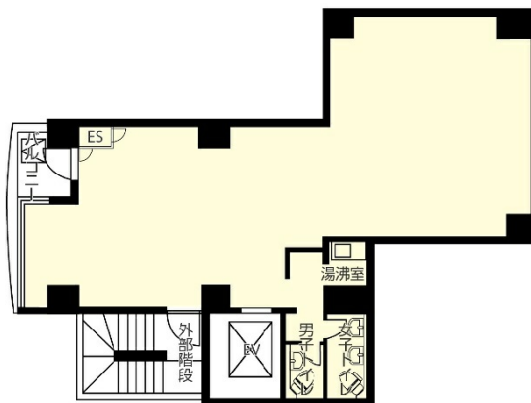

リードシー飯田橋ビル 6階32坪

東京都千代田区飯田橋2-8-3

物件MAP

賃貸条件	
坪数	32坪
階数	6階
入居可能日	
ビル情報	
所在地	東京都千代田区飯田橋2-8-3
最寄り駅	東京メトロ東西線 飯田橋駅 徒歩3分 東京メトロ南北線 飯田橋駅 徒歩3分 東京メトロ有楽町線 飯田橋駅 徒歩3分 都営大江戸線 飯田橋駅 徒歩3分
エリア	飯田橋・水道橋・神保町エリア
竣工	1988年4月
耐震	新耐震基準
階数	地上10階
用途	事務所
構造	SRC造
設備情報	
エレベーター	1基
空調	個別空調
OAフロア	タイルカーペット
基準階天井高	2,430mm
光ファイバー	有り
トイレ	男女別・室外
セキュリティ	有り
駐車場	有り