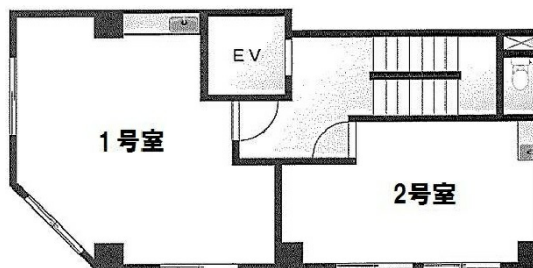

東京フジビル 6階6.76坪

東京都千代田区飯田橋2-3-1

物件MAP

賃貸条件	
月額賃料	62,868円 (税別)
坪数	6.76坪
坪単価	9,300円 (税別)
共益費	18,252円
礼金	無し
敷金 (保証金)	6ヶ月
階数	6階 (602)
入居可能日	即日
ビル情報	
所在地	東京都千代田区飯田橋2-3-1
最寄り駅	東京メトロ東西線 九段下駅 徒歩5分 東京メトロ半蔵門線 九段下駅 徒歩5分 都営新宿線 九段下駅 徒歩5分 JR中央・総武線 水道橋駅 徒歩8分
エリア	飯田橋・水道橋・神保町エリア
竣工	1970年11月
耐震	旧耐震基準
階数	地上10階
用途	事務所
構造	RC造
設備情報	
エレベーター	1基
空調	個別空調
OAフロア	その他
基準階天井高	
光ファイバー	有り
トイレ	男女別・室外
セキュリティ	無し
駐車場	無し