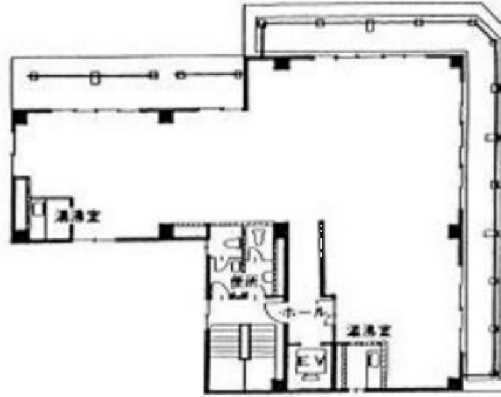

## 物件MAP

賃貸条件	
月額賃料	384,000円 (税別)
坪数	32坪
坪単価	12,000円 (税別)
共益費	64,000円
礼金	無し
敷金 (保証金)	6ヶ月
階数	5階
入居可能日	即日

ビル情報	
所在地	東京都千代田区飯田橋2-14-7
最寄り駅	東京メトロ東西線 九段下駅 徒歩5分 東京メトロ半蔵門線 九段下駅 徒歩5分 都営新宿線 九段下駅 徒歩5分
エリア	飯田橋・水道橋・神保町エリア
竣工	1985年5月
耐震	新耐震基準
階数	地上6階
用途	事務所
構造	RC造