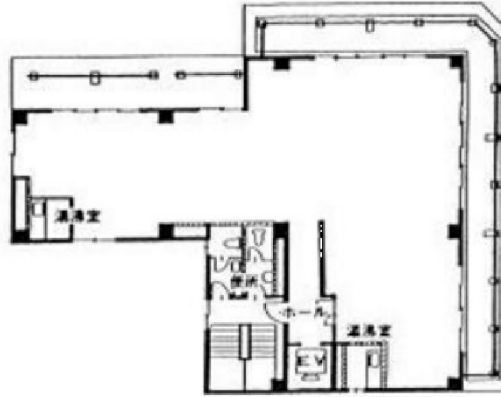

光ビル 5階32坪

東京都千代田区飯田橋2-14-7

物件MAP

賃貸条件	
月額賃料	384,000円（税別）
坪数	32坪
坪単価	12,000円（税別）
共益費	64,000円
礼金	無し
敷金（保証金）	6ヶ月
階数	5階
入居可能日	即日

ビル情報	
所在地	東京都千代田区飯田橋2-14-7
最寄り駅	東京メトロ東西線 九段下駅 徒歩5分 東京メトロ半蔵門線 九段下駅 徒歩5分 都営新宿線 九段下駅 徒歩5分
エリア	飯田橋・水道橋・神保町エリア
竣工	1985年5月
耐震	新耐震基準
階数	地上6階
用途	事務所
構造	RC造