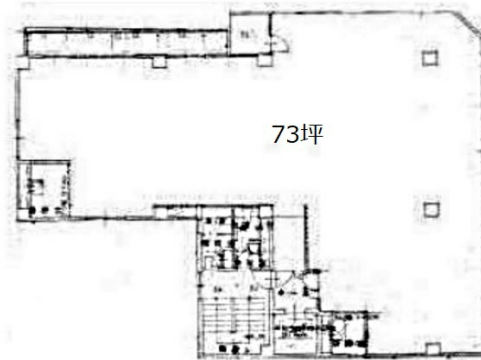

光ビル 3階73坪

東京都千代田区飯田橋2-14-7

物件MAP

賃貸条件	
月額賃料	1,022,000円 (税別)
坪数	73坪
坪単価	14,000円 (税別)
共益費	賃料に含む
礼金	無し
敷金 (保証金)	8ヶ月
階数	3階
入居可能日	即日

ビル情報	
所在地	東京都千代田区飯田橋2-14-7
最寄り駅	東京メトロ東西線 九段下駅 徒歩5分 東京メトロ半蔵門線 九段下駅 徒歩5分 都営新宿線 九段下駅 徒歩5分
エリア	飯田橋・水道橋・神保町エリア
竣工	1985年5月
耐震	新耐震基準
階数	地上6階
用途	事務所
構造	RC造