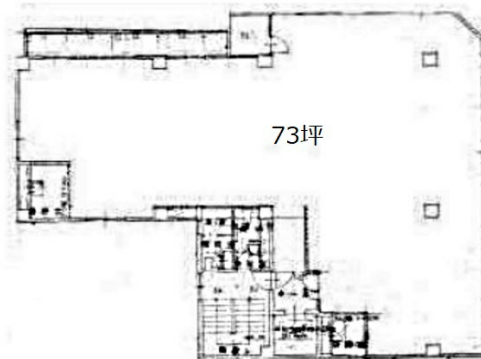

## 物件MAP

賃貸条件	
月額賃料	1,022,000円（税別）
坪数	73坪
坪単価	14,000円（税別）
共益費	賃料に含む
礼金	無し
敷金（保証金）	8ヶ月
階数	3階
入居可能日	即日

ビル情報	
所在地	東京都千代田区飯田橋2-14-7
最寄り駅	東京メトロ東西線 九段下駅 徒歩5分 東京メトロ半蔵門線 九段下駅 徒歩5分 都営新宿線 九段下駅 徒歩5分
エリア	飯田橋・水道橋・神保町エリア
竣工	1985年5月
耐震	新耐震基準
階数	地上6階
用途	事務所
構造	RC造