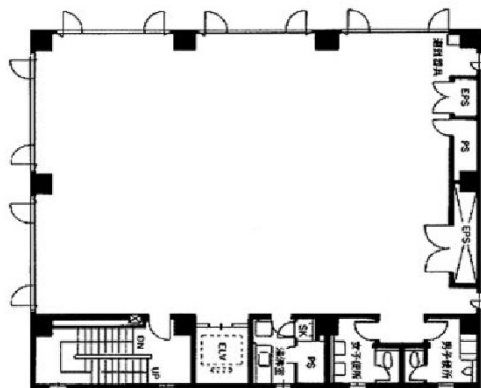

雄邦ビル 2階57.93坪

東京都千代田区飯田橋2-14-2

物件MAP

賃貸条件	
月額賃料	868,950円 (税別)
坪数	57.93坪
坪単価	15,000円 (税別)
共益費	賃料に含む
礼金	無し
敷金 (保証金)	10ヶ月
階数	2階
入居可能日	即日

ビル情報	
所在地	東京都千代田区飯田橋2-14-2
最寄り駅	東京メトロ東西線 九段下駅 徒歩3分 東京メトロ半蔵門線 九段下駅 徒歩3分 都営新宿線 九段下駅 徒歩3分 JR中央・総武線 水道橋駅 徒歩8分
エリア	飯田橋・水道橋・神保町エリア
竣工	1993年2月
耐震	新耐震基準
階数	地上5階 地上1階
用途	事務所
構造	RC造

設備情報	
エレベーター	1基
空調	個別空調
OAフロア	OAフロア
基準階天井高	2,610mm
光ファイバー	無し
トイレ	男女別・室外
セキュリティ	有り
駐車場	有り