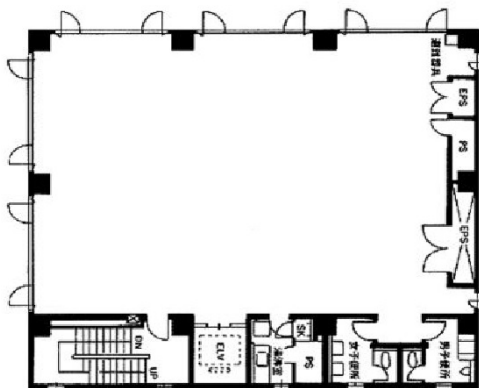

雄邦ビル 2階57.93坪

東京都千代田区飯田橋2-14-2

物件MAP

賃貸条件	
月額賃料	868,950円 (税別)
坪数	57.93坪
坪単価	15,000円 (税別)
共益費	賃料に含む
礼金	無し
敷金 (保証金)	10ヶ月
階数	2階
入居可能日	即日

ビル情報	
所在地	東京都千代田区飯田橋2-14-2
最寄り駅	東京メトロ東西線 九段下駅 徒歩3分 東京メトロ半蔵門線 九段下駅 徒歩3分 都営新宿線 九段下駅 徒歩3分 JR中央・総武線 水道橋駅 徒歩8分
エリア	飯田橋・水道橋・神保町エリア
竣工	1993年2月
耐震	新耐震基準
階数	地上5階 地上1階
用途	事務所
構造	RC造

設備情報	
エレベーター	1基
空調	個別空調
OAフロア	OAフロア
基準階天井高	2,610mm
光ファイバー	無し
トイレ	男女別・室外
セキュリティ	有り
駐車場	有り

事務所移転の簡単検索サイト

Quick Service

クイックサービス

雄邦ビル 2階57.93坪 東京都千代田区飯田橋2-14-2

飯田橋・水道橋・神保町エリア (ビルID: 0016932) の賃貸オフィス

貸事務所・レンタルオフィス・オフィス移転なら**QuickService**