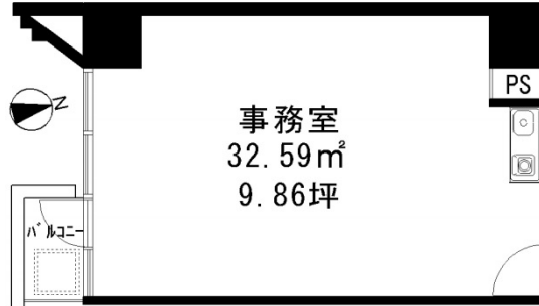

九段セントラルビル 3階9.86坪

東京都千代田区飯田橋2-1-4

物件MAP

賃貸条件	
月額賃料	170,000円 (税別)
坪数	9.86坪
坪単価	17,241円 (税別)
共益費	賃料に含む
礼金	無し
敷金 (保証金)	8ヶ月
階数	3階 (301)
入居可能日	即日

ビル情報	
所在地	東京都千代田区飯田橋2-1-4
最寄り駅	東京メトロ東西線 九段下駅 徒歩3分 JR中央・総武線 水道橋駅 徒歩7分 東京メトロ南北線 飯田橋駅 徒歩9分 東京メトロ有楽町線 飯田橋駅 徒歩9分
エリア	飯田橋・水道橋・神保町エリア
竣工	1981年5月
耐震	旧耐震基準
階数	地上9階
用途	事務所
構造	SRC造