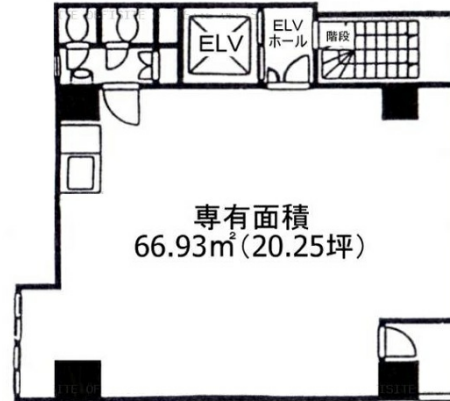

クリエイトビル 1階6.94坪

東京都千代田区飯田橋1-8-10

物件MAP

賃貸条件	
坪数	6.94坪
階数	1階
入居可能日	
ビル情報	
所在地	東京都千代田区飯田橋1-8-10
最寄り駅	東京メトロ東西線 飯田橋駅 徒歩3分 東京メトロ東西線 九段下駅 徒歩5分 都営三田線 水道橋駅 徒歩9分 東京メトロ半蔵門線 神保町駅 徒歩13分
エリア	飯田橋・水道橋・神保町エリア
竣工	1983年1月
耐震	旧耐震基準
階数	地上9階
用途	事務所
構造	RC造
設備情報	
エレベーター	1基
空調	個別空調
OAフロア	タイルカーペット
基準階天井高	2,400mm
光ファイバー	有り
トイレ	男女別・室内
セキュリティ	有り
駐車場	無し