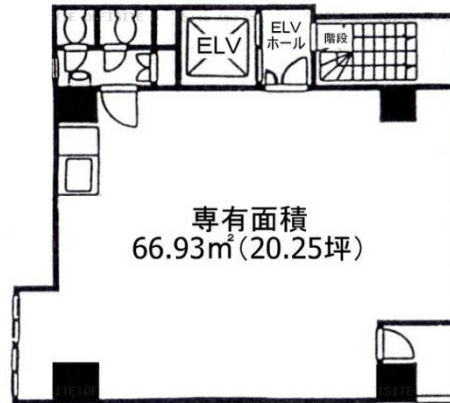

クリエイトビル 1階6.94坪

東京都千代田区飯田橋1-8-10

物件MAP

賃貸条件	
坪数	6.94坪
階数	1階
入居可能日	
ビル情報	
所在地	東京都千代田区飯田橋1-8-10
最寄り駅	東京メトロ東西線 飯田橋駅 徒歩3分 東京メトロ東西線 九段下駅 徒歩5分 都営三田線 水道橋駅 徒歩9分 東京メトロ半蔵門線 神保町駅 徒歩13分
エリア	飯田橋・水道橋・神保町エリア
竣工	1983年1月
耐震	旧耐震基準
階数	地上9階
用途	事務所
構造	RC造
設備情報	
エレベーター	1基
空調	個別空調
OAフロア	タイルカーペット
基準階天井高	2,400mm
光ファイバー	有り
トイレ	男女別・室内
セキュリティ	有り
駐車場	無し

事務所移転の簡単検索サイト

Quick Service

クイックサービス

クリエイトビル 1階6.94坪 東京都千代田区飯田橋1-8-10

飯田橋・水道橋・神保町エリア (ビルID: 0016925) の賃貸オフィス

貸事務所・レンタルオフィス・オフィス移転なら**QuickService**

物件詳細はこちらから

0120-55-2620