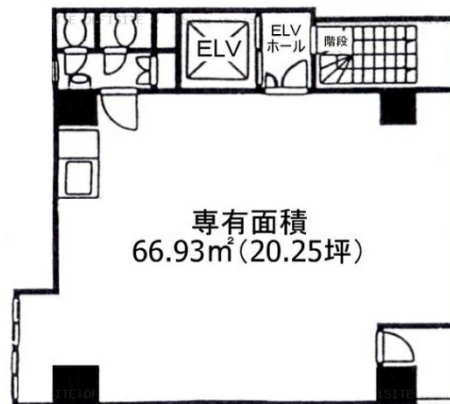

クリエイトビル 4階20.25坪

東京都千代田区飯田橋1-8-10

物件MAP

賃貸条件	
坪数	20.25坪
階数	4階
入居可能日	
ビル情報	
所在地	東京都千代田区飯田橋1-8-10
最寄り駅	東京メトロ東西線 飯田橋駅 徒歩3分 東京メトロ東西線 九段下駅 徒歩5分 都営三田線 水道橋駅 徒歩9分 東京メトロ半蔵門線 神保町駅 徒歩13分
エリア	飯田橋・水道橋・神保町エリア
竣工	1983年1月
耐震	旧耐震基準
階数	地上9階
用途	事務所
構造	RC造
設備情報	
エレベーター	1基
空調	個別空調
OAフロア	タイルカーペット
基準階天井高	2,400mm
光ファイバー	有り
トイレ	男女別・室内
セキュリティ	有り
駐車場	無し