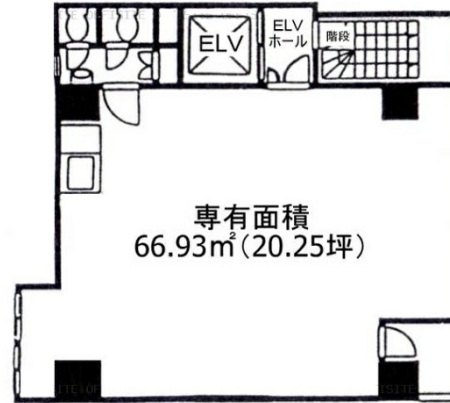

クリエイトビル 4階20.25坪

東京都千代田区飯田橋1-8-10

物件MAP

賃貸条件	
坪数	20.25坪
階数	4階
入居可能日	
ビル情報	
所在地	東京都千代田区飯田橋1-8-10
最寄り駅	東京メトロ東西線 飯田橋駅 徒歩3分 東京メトロ東西線 九段下駅 徒歩5分 都営三田線 水道橋駅 徒歩9分 東京メトロ半蔵門線 神保町駅 徒歩13分
エリア	飯田橋・水道橋・神保町エリア
竣工	1983年1月
耐震	旧耐震基準
階数	地上9階
用途	事務所
構造	RC造
設備情報	
エレベーター	1基
空調	個別空調
OAフロア	タイルカーペット
基準階天井高	2,400mm
光ファイバー	有り
トイレ	男女別・室内
セキュリティ	有り
駐車場	無し

事務所移転の簡単検索サイト

Quick Service

クイックサービス

クリエイトビル 4階20.25坪 東京都千代田区飯田橋1-8-10

飯田橋・水道橋・神保町エリア (ビルID: 0016925) の賃貸オフィス

貸事務所・レンタルオフィス・オフィス移転なら**QuickService**

物件詳細はこちらから

0120-55-2620