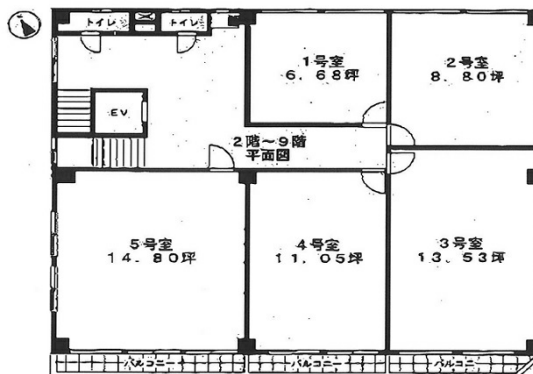

山京ビル本館 10階10.1坪

東京都千代田区飯田橋1-7-10

物件MAP

賃貸条件	
月額賃料	121,200円 (税別)
坪数	10.1坪
坪単価	12,000円 (税別)
共益費	32,320円
礼金	無し
敷金 (保証金)	6ヶ月
階数	10階 (1005)
入居可能日	即日
ビル情報	
所在地	東京都千代田区飯田橋1-7-10
最寄り駅	JR中央・総武線 飯田橋駅 徒歩6分 東京メトロ東西線 九段下駅 徒歩7分 都営三田線 水道橋駅 徒歩9分 東京メトロ半蔵門線 神保町駅 徒歩12分
エリア	飯田橋・水道橋・神保町エリア
竣工	1984年1月
耐震	旧耐震基準
階数	地上10階
用途	事務所
構造	SRC造
設備情報	
エレベーター	1基
空調	個別空調
OAフロア	OAフロア
基準階天井高	
光ファイバー	有り
トイレ	男女別・室外
セキュリティ	有り
駐車場	無し