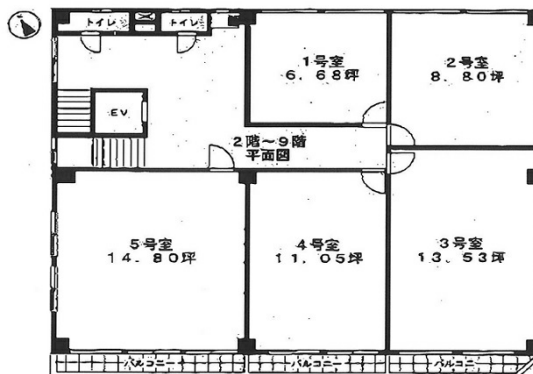

山京ビル本館 6階11.05坪

東京都千代田区飯田橋1-7-10

物件MAP

賃貸条件	
月額賃料	99,450円 (税別)
坪数	11.05坪
坪単価	9,000円 (税別)
共益費	35,360円
礼金	無し
敷金 (保証金)	6ヶ月
階数	6階 (604)
入居可能日	即日
ビル情報	
所在地	東京都千代田区飯田橋1-7-10
最寄り駅	JR中央・総武線 飯田橋駅 徒歩6分 東京メトロ東西線 九段下駅 徒歩7分 都営三田線 水道橋駅 徒歩9分 東京メトロ半蔵門線 神保町駅 徒歩12分
エリア	飯田橋・水道橋・神保町エリア
竣工	1984年1月
耐震	旧耐震基準
階数	地上10階
用途	事務所
構造	SRC造
設備情報	
エレベーター	1基
空調	個別空調
OAフロア	OAフロア
基準階天井高	
光ファイバー	有り
トイレ	男女別・室外
セキュリティ	有り
駐車場	無し