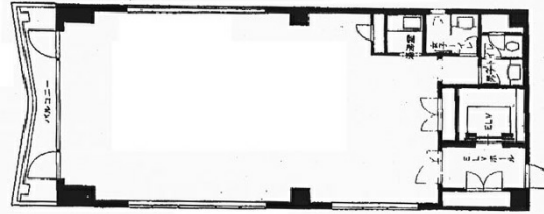

# アクサンビル 5階31.82坪

東京都千代田区飯田橋1-5-8

## 物件MAP

賃貸条件	
坪数	31.82坪
階数	5階
入居可能日	
ビル情報	
所在地	東京都千代田区飯田橋1-5-8
最寄り駅	東京メトロ東西線 飯田橋駅 徒歩6分 東京メトロ南北線 飯田橋駅 徒歩6分 JR中央・総武線 飯田橋駅 徒歩7分 東京メトロ東西線 九段下駅 徒歩3分
エリア	飯田橋・水道橋・神保町エリア
竣工	1990年11月
耐震	新耐震基準
階数	地上10階
用途	事務所
構造	S造
設備情報	
エレベーター	1基
空調	個別空調
OAフロア	タイルカーペット
基準階天井高	2,440mm
光ファイバー	有り
トイレ	男女別・室内
セキュリティ	有り
駐車場	無し