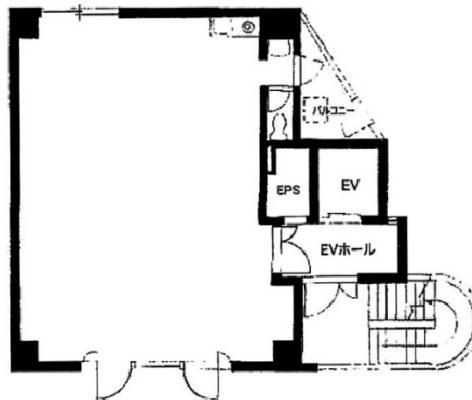

MSビル 4階19.96坪

東京都千代田区飯田橋1-12-7

物件MAP

賃貸条件	
月額賃料	209,580円（税別）
坪数	19.96坪
坪単価	10,500円（税別）
共益費	29,940円
礼金	無し
敷金（保証金）	5ヶ月
階数	4階
入居可能日	即日

ビル情報	
所在地	東京都千代田区飯田橋1-12-7
最寄り駅	東京メトロ東西線 飯田橋駅 徒歩4分 東京メトロ有楽町線 飯田橋駅 徒歩5分 東京メトロ東西線 九段下駅 徒歩5分 東京メトロ半蔵門線 九段下駅 徒歩6分 JR中央・総武線 水道橋駅 徒歩8分
エリア	飯田橋・水道橋・神保町エリア
竣工	1991年10月
耐震	新耐震基準
階数	地上8階 地上1階
用途	事務所
構造	SRC造

設備情報	
エレベーター	1基
空調	個別空調
OAフロア	その他
基準階天井高	
光ファイバー	無し
トイレ	男女共用・室内
セキュリティ	無し
駐車場	無し

事務所移転の簡単検索サイト

Quick Service

クイックサービス

MSビル 4階19.96坪 東京都千代田区飯田橋1-12-7

飯田橋・水道橋・神保町エリア（ビルID：0016904）の賃貸オフィス

貸事務所・レンタルオフィス・オフィス移転なら**QuickService**