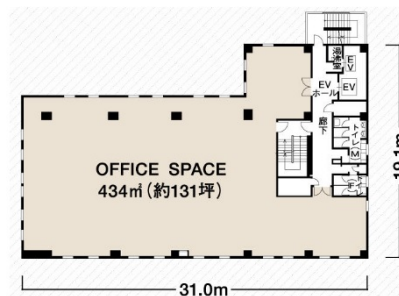

ロイヤルビルディング 1階116.99坪

東京都千代田区二番町12-8

物件MAP

賃貸条件	
月額賃料	相談
坪数	116.99坪
坪単価	相談
共益費	相談
礼金	無し
敷金 (保証金)	相談
階数	1階
入居可能日	2024年5月

ビル情報	
所在地	東京都千代田区二番町12-8
最寄り駅	東京メトロ有楽町線 麴町駅 徒歩2分 JR中央・総武線 四ツ谷駅 徒歩7分 東京メトロ南北線 四ツ谷駅 徒歩7分 東京メトロ丸ノ内線 四ツ谷駅 徒歩7分
エリア	麴町・番町・市ヶ谷エリア
竣工	1988年6月
耐震	新耐震基準
階数	地上5階 地下1階
用途	事務所
構造	S造

設備情報	
エレベーター	1基
空調	個別空調
OAフロア	OAフロア
基準階天井高	2,450mm
光ファイバー	有り
トイレ	男女別・室外
セキュリティ	有り
駐車場	有り