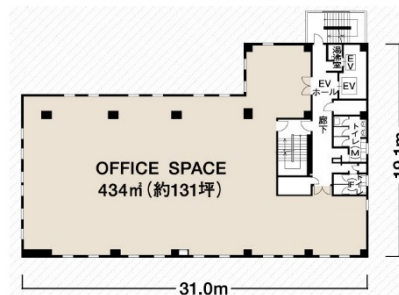

ロイヤルビルディング 1階116.99坪

東京都千代田区二番町12-8

物件MAP

賃貸条件	
月額賃料	相談
坪数	116.99坪
坪単価	相談
共益費	相談
礼金	無し
敷金 (保証金)	相談
階数	1階
入居可能日	2024年5月

ビル情報	
所在地	東京都千代田区二番町12-8
最寄り駅	東京メトロ有楽町線 麴町駅 徒歩2分 JR中央・総武線 四ツ谷駅 徒歩7分 東京メトロ南北線 四ツ谷駅 徒歩7分 東京メトロ丸ノ内線 四ツ谷駅 徒歩7分
エリア	麴町・番町・市ヶ谷エリア
竣工	1988年6月
耐震	新耐震基準
階数	地上5階 地下1階
用途	事務所
構造	S造

設備情報	
エレベーター	1基
空調	個別空調
OAフロア	OAフロア
基準階天井高	2,450mm
光ファイバー	有り
トイレ	男女別・室外
セキュリティ	有り
駐車場	有り

事務所移転の簡単検索サイト

Quick Service

クイックサービス

ロイヤルビルディング 1階116.99坪 東京都千代田区二番町12-8

麴町・番町・市ヶ谷エリア (ビルID: 0016867) の賃貸オフィス

貸事務所・レンタルオフィス・オフィス移転ならQuickService