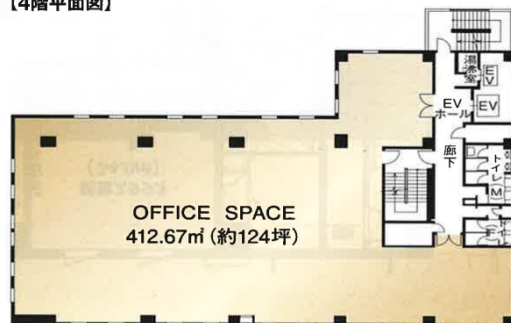

ロイヤルビルディング 4階124.83坪

東京都千代田区二番町12-8

【4階平面図】

物件MAP

賃貸条件	
月額賃料	相談
坪数	124.83坪
坪単価	相談
共益費	相談
礼金	無し
敷金（保証金）	相談
階数	4階
入居可能日	即日

ビル情報	
所在地	東京都千代田区二番町12-8
最寄り駅	東京メトロ有楽町線 麴町駅 徒歩2分 JR中央・総武線 四ツ谷駅 徒歩7分 東京メトロ南北線 四ツ谷駅 徒歩7分 東京メトロ丸ノ内線 四ツ谷駅 徒歩7分
エリア	麴町・番町・市ヶ谷エリア
竣工	1988年6月
耐震	新耐震基準
階数	地上5階 地下1階
用途	事務所
構造	S造

設備情報	
エレベーター	1基
空調	個別空調
OAフロア	OAフロア
基準階天井高	2,450mm
光ファイバー	有り
トイレ	男女別・室外
セキュリティ	有り
駐車場	有り

事務所移転の簡単検索サイト

Quick Service

クイックサービス

ロイヤルビルディング 4階124.83坪 東京都千代田区二番町12-8

麴町・番町・市ヶ谷エリア（ビルID：0016867）の賃貸オフィス

貸事務所・レンタルオフィス・オフィス移転ならQuickService