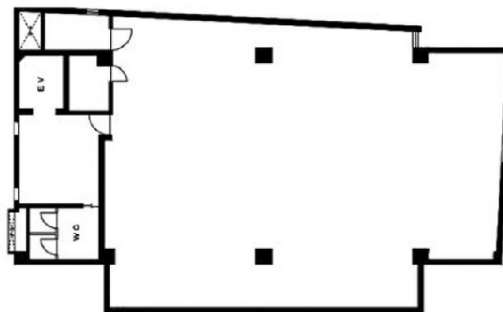

# 矢萩第2ビル 4階51.04坪

東京都千代田区内神田3-5-3

男女トイレ別 隔階