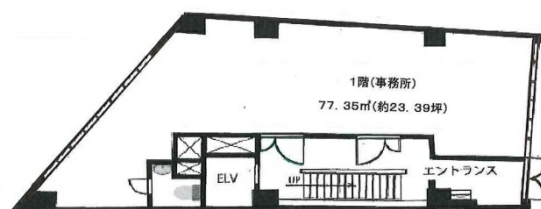

# 伊田ビル 1階23.39坪

東京都千代田区内神田3-4-3

## 物件MAP

賃貸条件	
月額賃料	374,240円 (税別)
坪数	23.39坪
坪単価	16,000円 (税別)
共益費	賃料に含む
礼金	無し
敷金 (保証金)	6ヶ月
階数	1階
入居可能日	即日

ビル情報	
所在地	東京都千代田区内神田3-4-3
最寄り駅	JR山手線 神田駅 徒歩3分 JR京浜東北線 神田駅 徒歩3分 JR中央線(快速) 神田駅 徒歩3分 東京メトロ銀座線 神田駅 徒歩3分 東京メトロ丸ノ内線 大手町駅 徒歩6分
エリア	神田・小川町エリア
竣工	1969年11月
耐震	旧耐震基準
階数	地上8階
用途	事務所/店舗
構造	RC造