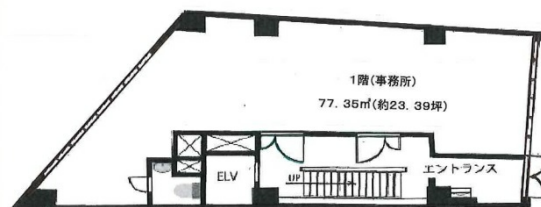

伊田ビル 1階23.39坪

東京都千代田区内神田3-4-3

物件MAP

賃貸条件	
月額賃料	374,240円 (税別)
坪数	23.39坪
坪単価	16,000円 (税別)
共益費	賃料に含む
礼金	無し
敷金 (保証金)	6ヶ月
階数	1階
入居可能日	即日

ビル情報	
所在地	東京都千代田区内神田3-4-3
最寄り駅	JR山手線 神田駅 徒歩3分 JR京浜東北線 神田駅 徒歩3分 JR中央線(快速) 神田駅 徒歩3分 東京メトロ銀座線 神田駅 徒歩3分 東京メトロ丸ノ内線 大手町駅 徒歩6分
エリア	神田・小川町エリア
竣工	1969年11月
耐震	旧耐震基準
階数	地上8階
用途	事務所/店舗
構造	RC造

設備情報	
エレベーター	1基
空調	個別空調
OAフロア	その他
基準階天井高	
光ファイバー	有り
トイレ	男女共用・室内
セキュリティ	無し
駐車場	無し

事務所移転の簡単検索サイト

Quick Service

クイックサービス

伊田ビル 1階23.39坪 東京都千代田区内神田3-4-3

神田・小川町エリア (ビルID: 0016838) の賃貸オフィス

貸事務所・レンタルオフィス・オフィス移転ならQuickService