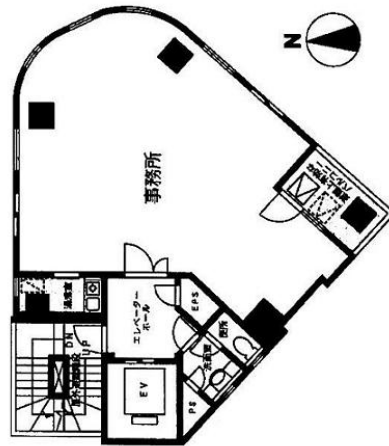

# 氏家ビル 4階19.7坪

## 東京都千代田区内神田3-4-10

### 物件MAP

賃貸条件	
月額賃料	256,000円 (税別)
坪数	19.7坪
坪単価	12,995円 (税別)
共益費	68,950円
礼金	無し
敷金 (保証金)	10ヶ月
階数	4階
入居可能日	即日

ビル情報	
所在地	東京都千代田区内神田3-4-10
最寄り駅	JR山手線 神田駅 徒歩2分 JR京浜東北線 神田駅 徒歩2分 JR中央線(快速) 神田駅 徒歩2分
エリア	神田・小川町エリア
竣工	2010年6月
耐震	新耐震基準
階数	地上8階 地上1階
用途	事務所
構造	S造