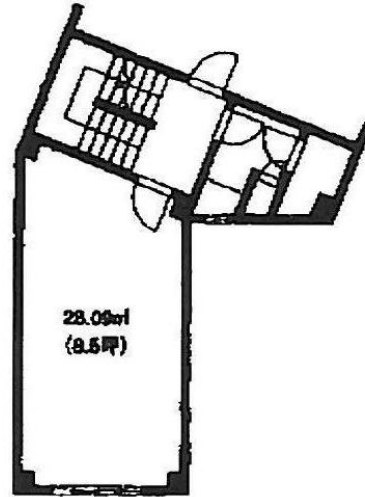

金剛ビル 2階8.5坪

東京都千代田区内神田3-16-10

物件MAP

賃貸条件	
月額賃料	102,000円 (税別)
坪数	8.5坪
坪単価	12,000円 (税別)
共益費	8,500円
礼金	無し
敷金 (保証金)	6ヶ月
階数	2階 (201)
入居可能日	即日

ビル情報	
所在地	東京都千代田区内神田3-16-10
最寄り駅	JR山手線 神田駅 徒歩2分
エリア	神田・小川町エリア
竣工	1962年8月
耐震	旧耐震基準
階数	地上5階
用途	事務所
構造	S造

設備情報	
エレベーター	
空調	個別空調
OAフロア	その他
基準階天井高	
光ファイバー	無し
トイレ	男女共用・室内
セキュリティ	無し
駐車場	無し