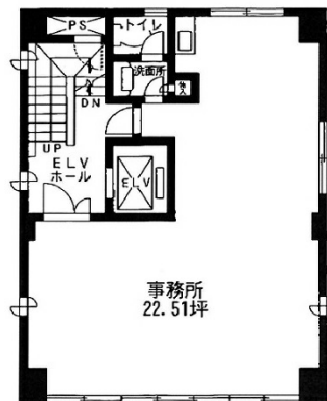

ME内神田ビル 3階22.51坪

東京都千代田区内神田2-4-4

物件MAP

賃貸条件	
月額賃料	270,120円 (税別)
坪数	22.51坪
坪単価	12,000円 (税別)
共益費	56,275円
礼金	無し
敷金 (保証金)	6ヶ月
階数	3階
入居可能日	即日

ビル情報	
所在地	東京都千代田区内神田2-4-4
最寄り駅	JR山手線 神田駅 徒歩4分 JR京浜東北線 神田駅 徒歩4分 JR中央線(快速) 神田駅 徒歩4分 東京メトロ銀座線 神田駅 徒歩4分
エリア	神田・小川町エリア
竣工	1984年11月
耐震	新耐震基準
階数	地上6階
用途	事務所
構造	RC造

設備情報	
エレベーター	1基
空調	個別空調
OAフロア	その他
基準階天井高	
光ファイバー	無し
トイレ	男女共用・室内
セキュリティ	有り
駐車場	無し