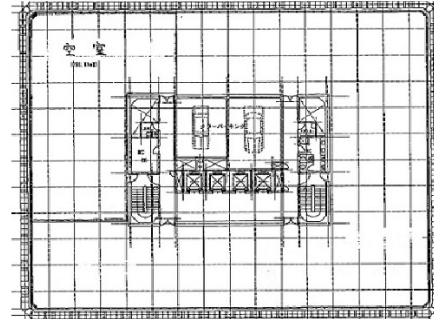

# 鎌倉河岸ビル 地下1階74.57坪

東京都千代田区内神田2-2-1

## 物件MAP

賃貸条件	
月額賃料	相談
坪数	74.57坪
坪単価	相談
共益費	賃料に含む
礼金	無し
敷金（保証金）	相談
階数	B1階（スケルトン）
入居可能日	即日

ビル情報	
所在地	東京都千代田区内神田2-2-1
最寄り駅	東京メトロ丸ノ内線 大手町駅 徒歩3分 JR山手線 神田駅 徒歩4分 東京メトロ銀座線 神田駅 徒歩5分 都営三田線 大手町駅 徒歩10分
エリア	神田・小川町エリア
竣工	1973年5月
耐震	耐震補強済
階数	地上10階 地下1階
用途	店舗
構造	SRC造